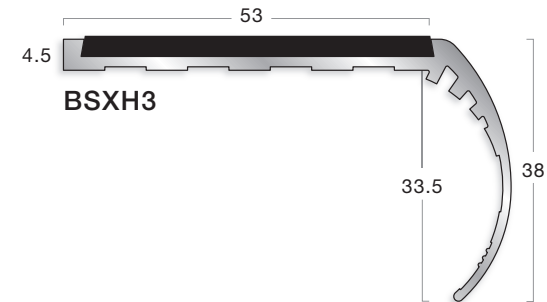

BASICZ™ / Stair Edgings

Profile options

BASICZ™ | Stair Edgings

Insert options

Interior Standard Finish

Jet

LRV: 4.56
NCS: 8502-B

Midnight

LRV: 6.56
NCS: 6030-R80B

Lead

LRV: 12.77
NCS: 7005-R50B

Glacier

LRV: 42.09
NCS: 2502-B

Ink

LRV: 4.96
NCS: 8010-R70B

Evergreen

LRV: 6.69
NCS: 7020-B70G

Steel

LRV: 26.99
NCS: 4500-N

Canvas

LRV: 53.27
NCS: 2005-Y30R

Burgundy

LRV: 5.70
NCS: 6030-R10B

Ocean

Brown

LRV: 12.13
NCS: 6010-Y70R

Granite

LRV: 13.44
NCS: 6502-R

Dove

LRV: 23.40
NCS: 5000-N