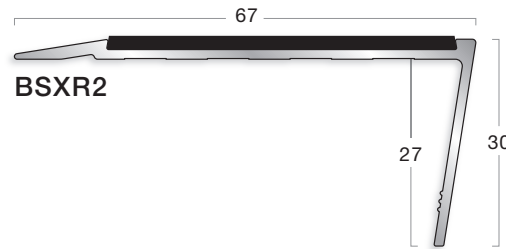

BASICZ™ / Stair Edgings

Profile options

BASICZ™ | Stair Edgings

Insert options

Interior Standard Finish

Jet

LRV: 4.56
NCS: 8502-B

Midnight

LRV: 6.56
NCS: 6030-R80B

Lead

LRV: 12.77
NCS: 7005-R50B

Glacier

LRV: 42.09
NCS: 2502-B

Ink

LRV: 4.96
NCS: 8010-R70B

Evergreen