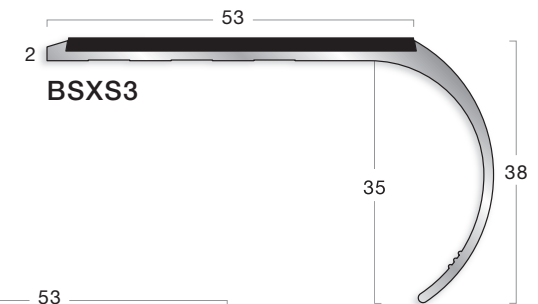

BASICZ™ / Stair Edgings

Profile options

BASICZ™ | Stair Edgings

Insert options

Interior Standard Finish

Jet

LRV: 4.56
NCS: 8502-B

Midnight

LRV: 6.56
NCS: 6030-R80B

Lead

LRV: 12.77
NCS: 7005-R50B

Glacier

LRV: 42.09
NCS: 2502-B

Ink

LRV: 4.96
NCS: 8010-R70B

Evergreen

LRV: 6.69
NCS: 7020-B70G

Steel

LRV: 26.99
NCS: 4500-N

Canvas

LRV: 53.27
NCS: 2005-Y30R

Burgundy

LRV: 5.70
NCS: 6030-R10B

Ocean

Brown

LRV: 12.13
NCS: 6010-Y70R

Granite

LRV: 13.44
NCS: 6502-R

Dove

LRV: 23.40
NCS: 5000-N