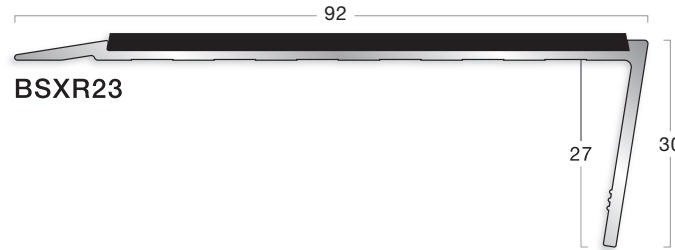

BASICZ™ / Stair Edgings

Profile options

BASICZ™ | Stair Edgings

Insert options

Interior Standard Finish

Jet

LRV: 4.56
NCS: 8502-B

Midnight

LRV: 6.56
NCS: 6030-R80B

Lead

LRV: 12.77
NCS: 7005-R50B

Glacier

LRV: 42.09
NCS: 2502-B

Ink

LRV: 4.96
NCS: 8010-R70B

Evergreen