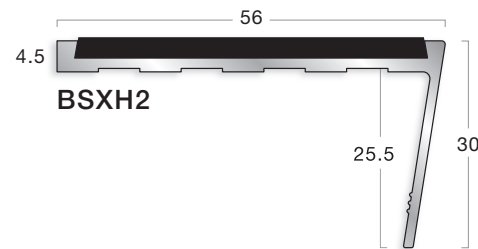

BASICZ™ / Stair Edgings

Profile options

BASICZ™ | Stair Edgings

Insert options

Interior Standard Finish

Jet

LRV: 4.56
NCS: 8502-B

Midnight

LRV: 6.56
NCS: 6030-R80B

Lead

LRV: 12.77
NCS: 7005-R50B

Glacier

LRV: 42.09
NCS: 2502-B

Ink

LRV: 4.96
NCS: 8010-R70B

Evergreen