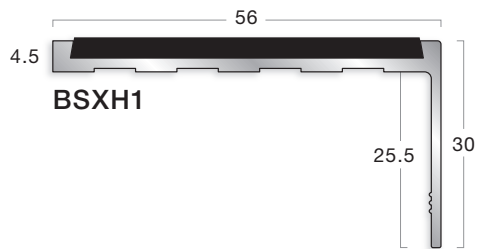

BASICZ™ / Stair Edgings

Profile options

BASICZ™ | Stair Edgings

Insert options

Interior Standard Finish

Jet

LRV: 4.56
NCS: 8502-B

Midnight

LRV: 6.56
NCS: 6030-R80B

Lead

LRV: 12.77
NCS: 7005-R50B

Glacier

LRV: 42.09
NCS: 2502-B

Ink

LRV: 4.96
NCS: 8010-R70B

Evergreen