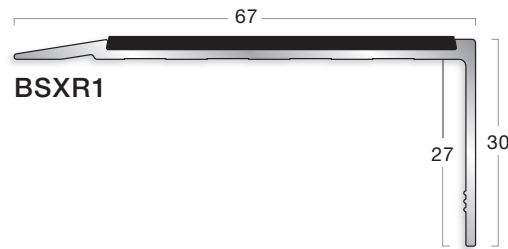

BASICZ™ / Stair Edgings

Profile options

BASICZ™ | Stair Edgings

Insert options

Interior Standard Finish

Jet

LRV: 4.56
NCS: 8502-B

Midnight

LRV: 6.56
NCS: 6030-R80B

Lead

LRV: 12.77
NCS: 7005-R50B

Glacier

LRV: 42.09
NCS: 2502-B

Ink

LRV: 4.96
NCS: 8010-R70B

Evergreen