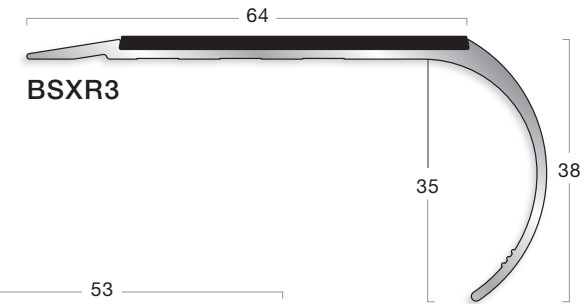

BASICZ™ / Stair Edgings

Profile options

BASICZ™ | Stair Edgings

Insert options

Interior Standard Finish

Jet

LRV: 4.56
NCS: 8502-B

Midnight

LRV: 6.56
NCS: 6030-R80B

Lead

LRV: 12.77
NCS: 7005-R50B

Glacier

LRV: 42.09
NCS: 2502-B

Ink

LRV: 4.96
NCS: 8010-R70B

Evergreen

LRV: 6.69
NCS: 7020-B70G

Steel

LRV: 26.99
NCS: 4500-N

Canvas

LRV: 53.27
NCS: 2005-Y30R

Burgundy

LRV: 5.70
NCS: 6030-R10B

Ocean

Brown

LRV: 12.13
NCS: 6010-Y70R

Granite

LRV: 13.44
NCS: 6502-R

Dove

LRV: 23.40
NCS: 5000-N