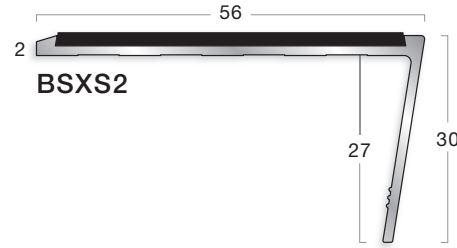

BASICZ™ / Stair Edgings

Profile options

BASICZ™ | Stair Edgings

Insert options

Interior Standard Finish

Jet

LRV: 4.56
NCS: 8502-B

Midnight

LRV: 6.56
NCS: 6030-R80B

Lead

LRV: 12.77
NCS: 7005-R50B

Glacier

LRV: 42.09
NCS: 2502-B

Ink

LRV: 4.96
NCS: 8010-R70B

Evergreen