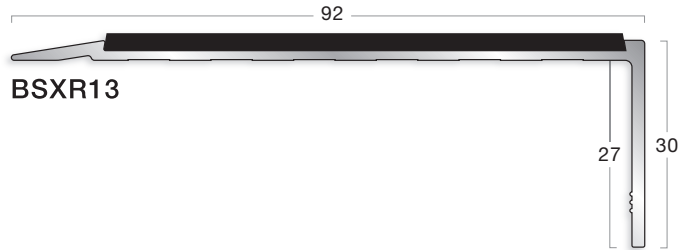

BASICZ™ / Stair Edgings

Profile options

BASICZ™ | Stair Edgings

Insert options

Interior Standard Finish

Jet

LRV: 4.56
NCS: 8502-B

Midnight

LRV: 6.56
NCS: 6030-R80B

Lead

LRV: 12.77
NCS: 7005-R50B

Glacier

LRV: 42.09
NCS: 2502-B

Ink

LRV: 4.96
NCS: 8010-R70B

Evergreen